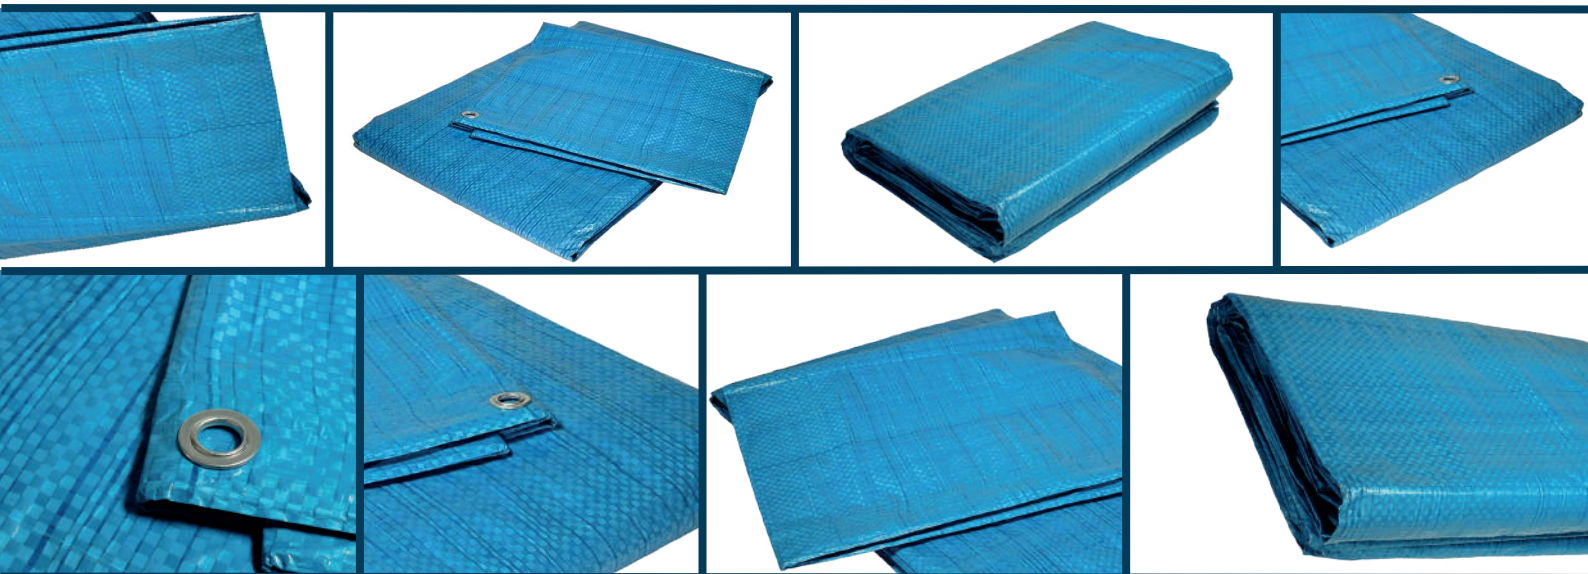

BÂCHE PEHD / HDPE TARP

80 CH

SES POINTS FORTS / ITS STRENGTHS

- Économique / Economic
- Idéal pour intérieur / Ideal for indoor use
- Protection des éclaboussures / Splash protection
- Légère et pratique / Lightweight and practical
- Ourlet périphérique de 50 mm / 50 mm perimeter hem
- Oeillets tous les 100 cm / Eyelets every 100 cm

Imaginée et approuvée par notre équipe à Chambéry en Savoie (73).
Designed and approved by our team in Chambéry, Savoie (73).

BÂCHE PEBD / LDPE TARP 80 CH

CARACTÉRISTIQUES GÉNÉRALES / GENERAL SPECIFICATIONS

Matière / Material

Diamètre intérieur œillet /
Inside eyelet diameter

Œillets métalliques tous les /
Metal eyelets every

Ourlet périphérique / Perimeter hem

Utilisation / Use

PEBD / LDPE

18mm

100 cm